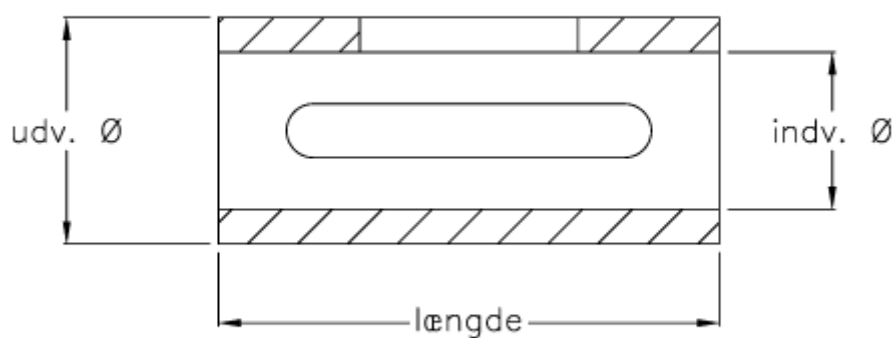

Varenummer: 39281114

Beskrivelse: Bøsning 11/14 incl. pasfedre

Mål

Betegnelse = 11/14

Indvendig diameter = 11

Længde = 28

Udvendig diameter = 14